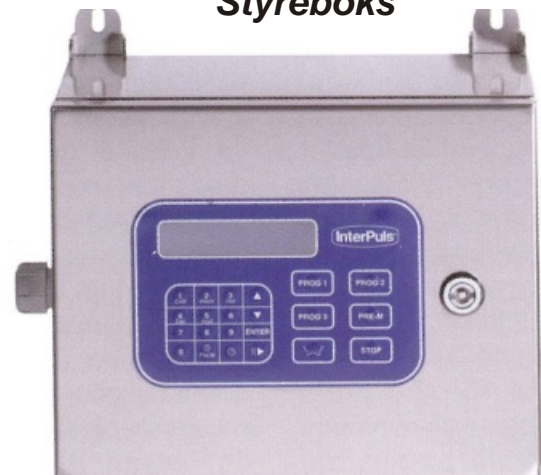

KLINDT STALDTEKNIK.DK

- Din partner i kvægstalden

Ny Porsbølvej 4 6392 Bolderslev Tel. +45 74642877 info@klindtstaldteknik.dk

Mælkeudskiller:

Rustfri mælkeudskiller med stor kapacitet
Leveres med væskefælde
Mælkepumpe med rustfrit pumpehus
Mælkepumper fås i flere størrelser

Luftinjektor

Vaskeautomat:

Vaskeautomat i rustfri kabinet
Doseringspumper sidder i separat kabinet
kan leveres med 3 doseringspumper
Vaskeautomat styrer:
Vakuumpumper, dosering, luftinjektor for
turbolensvask
Mulighed for at programmere flere individuelle
vaske processer som derved tilpasses den
enkelte bedrift

Doseringsenhed

Styreboks