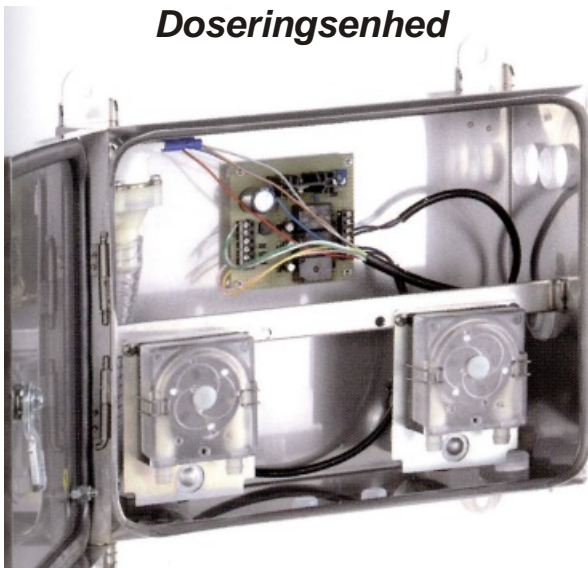

Doseringsenhed