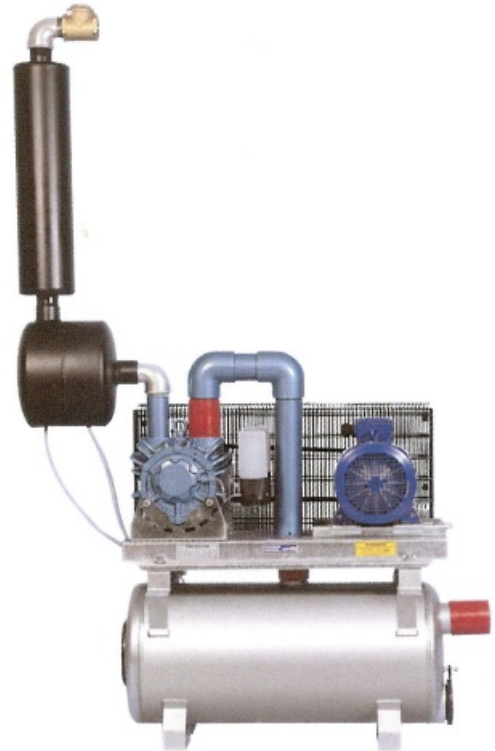

KLINDT STALDTEKNIK.DK

- Din partner i kvægstalden

Ny Porsbølvej 4 6392 Bolderslev Tel. +45 74642877 info@klindtstaldteknik.dk

Vakuumpumper:

Kraftige lamelpumper
Leveres op til 3300 L
Komplet sæt med olieudskiller
Kan være påbygget vakuumtank

Digitalt vakuumur

Advarsel mod forkert vakuum

Frekvensstyring:

Frekvensstyring tilpasset alle typer lamelpumper og rotationspumper, hvor motor har indbygget termosikring.

Besparelse på strømforbrug:

Eksempel:

Anticross deler centralen i 4 og gør at mælk ikke slår tilbage og giver pattevask

Anticross gør også at der i midten af krydset er vakuumreserve. Herved opnås bedre vedhæftning på patterne og der undgås slubren